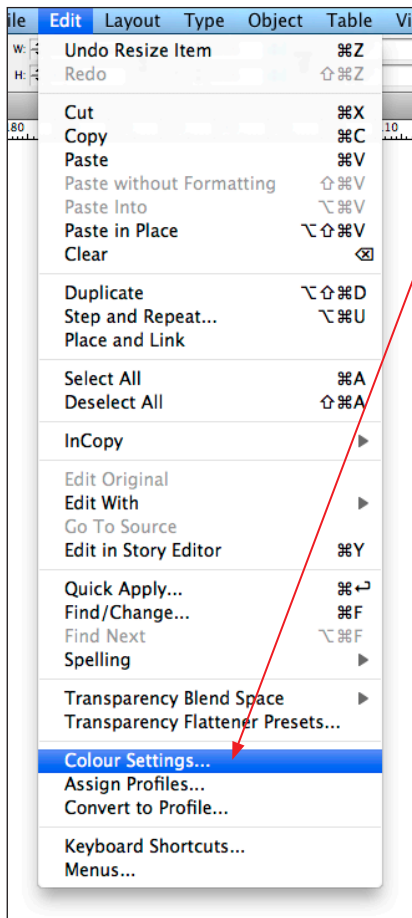

Adobe pdf Preset profil

For at loade vores profil vælg Define

Vælg Load

Vælg profilen i Export Adobe pdf

Colour Settings profil

For at loade vores profil vælg Colour settings

Vælg Load

Vælg profilen i Colour settings