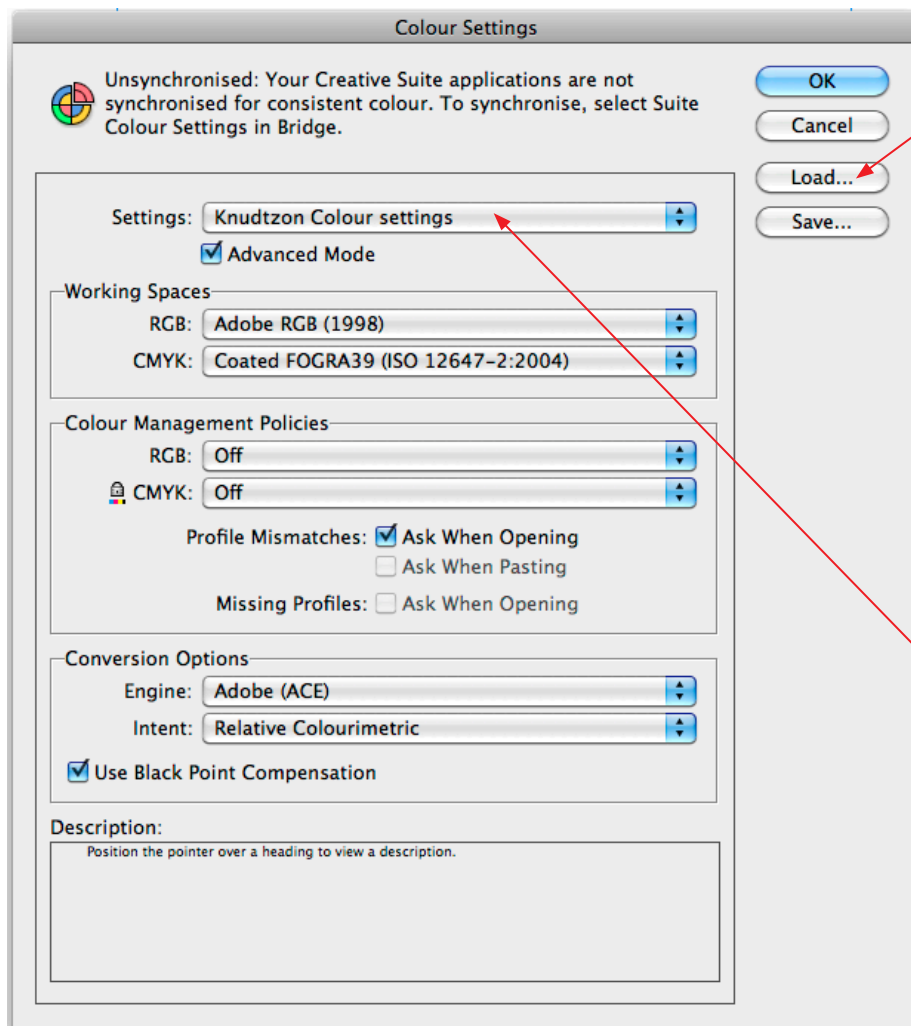

Adobe pdf Preset profil

For at loade vores profil vælg Define

Vælg Load

Vælg profilen i Export Adobe pdf

Colour Settings profil

For at loade vores profil vælg Colour settings

Vælg Load

Vælg profilen i Colour settings