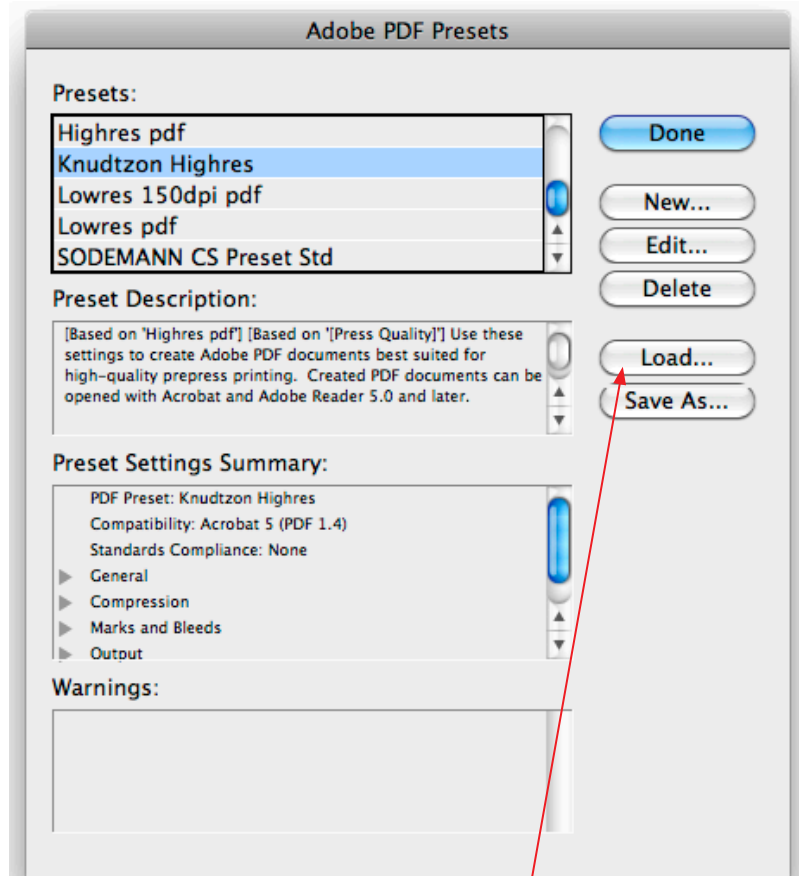

Adobe pdf Preset profil

For at loade vores profil vælg Define

Vælg Load

Vælg profilen i Export Adobe pdf

Colour Settings profil

For at loade vores profil vælg Colour settings

Vælg Load

Vælg profilen i Colour settings