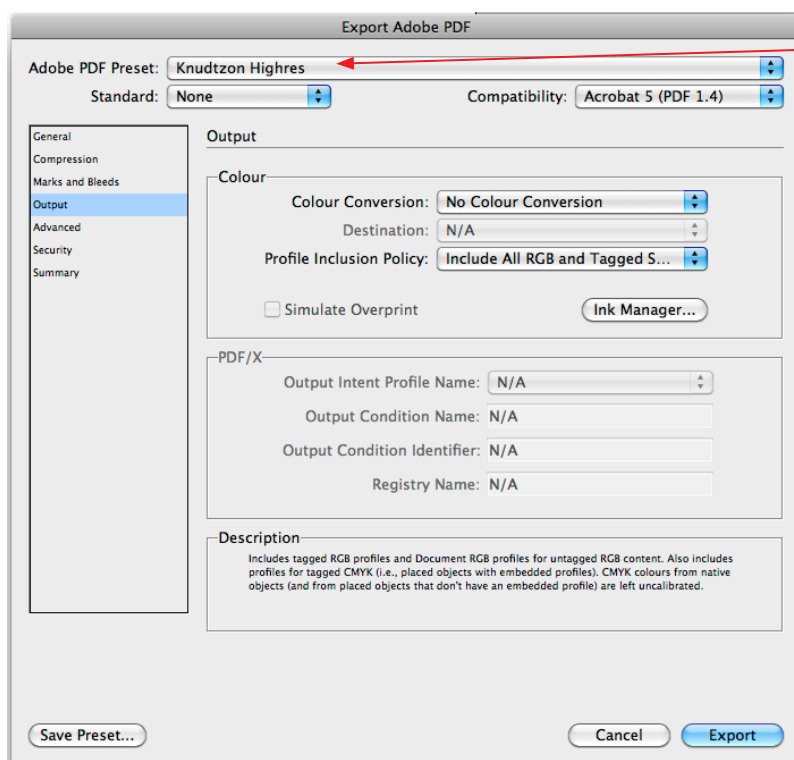

Adobe pdf Preset profil

For at loade vores profil vælg Define

Vælg Load

Vælg profilen i Export Adobe pdf

Colour Settings profil

For at loade vores profil vælg Colour settings

Vælg Load

Vælg profilen i Colour settings