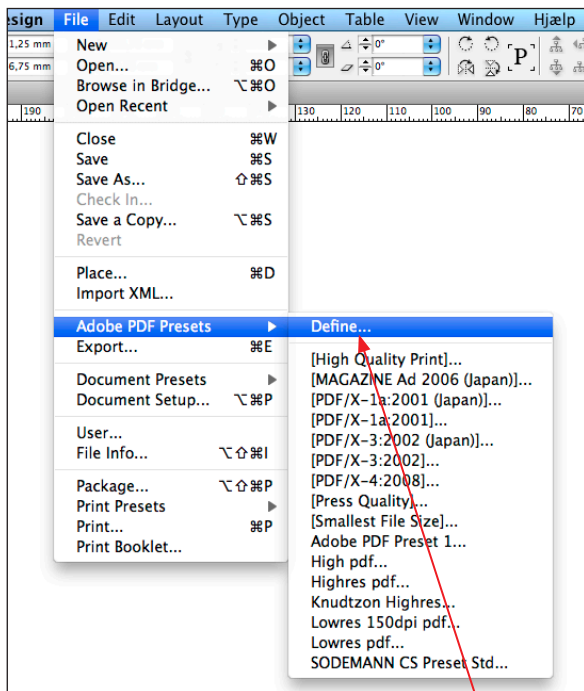

Adobe pdf Preset profil

For at loade vores profil vælg Define

Vælg Load

Vælg profilen i Export Adobe pdf

Colour Settings profil

For at loade vores profil vælg Colour settings

Vælg Load

Vælg profilen i Colour settings